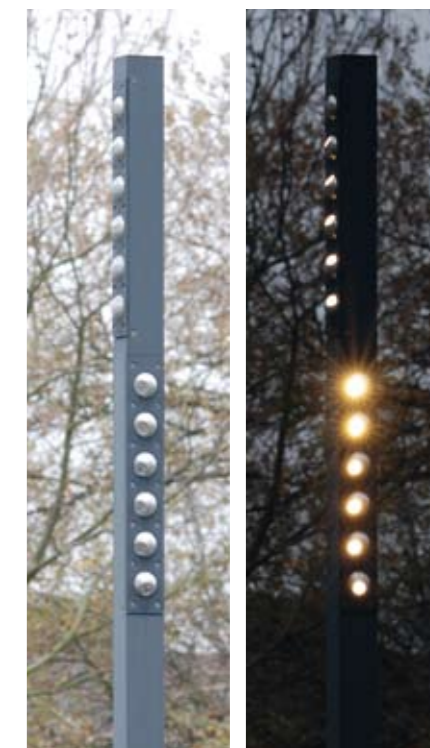

Außenleuchte mit schwenkbaren Power LEDs

Projekt: Förderschule Altes Pfarrhaus, Herdecke
Lichtplanung: Knoepfel GmbH
Fotos: Knoepfel GmbH