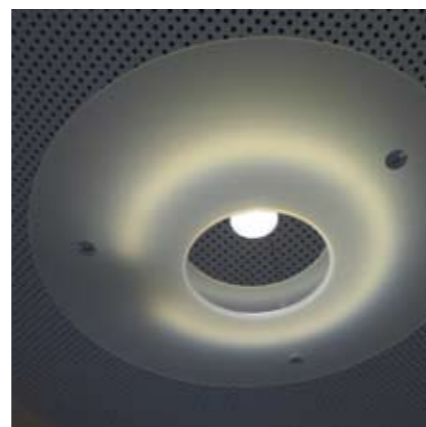

Förderschule Altes Pfarrhaus: brillantes, farbechtes Licht für lebendiges, waches Lernen

„Frisbee“ Deckenleuchte

Leuchtstofflampe und LED in Kombination

LED-Wandfluter erzeugen ein breites Lichtbild auf der Wand

Der Lehrkörper an der Förderschule Altes Pfarrhaus in Herdecke wünschte sich für seine Schülerinnen und Schüler der Klassen

1 bis 4 ein Licht, das auf die unterschiedlichen Schulaktivitäten im Tages- wie auch im Jahresverlauf reagieren kann. Er wünschte sich Leuchten, die sich harmonisch in die Klassenräume einfügen, dabei nett anzuschauen sind und deren Sinn er versteht. Letztendlich wünschte er sich ein Licht, das die Sinne von Schülern und Lehrern gleichermaßen anregt und gutes Sehen zu einem vollkommen selbstverständlichen Erlebnis macht. Dabei muss gutes Licht zum Sehen nicht im Widerspruch zum Energiesparen stehen. Dies stellt die Knoepfel GmbH mit ihren oftmals projektspezifisch entwickelten Leuchten immer wieder unter Beweis. Für die Klassenräume der Förderschule Altes Pfarrhaus wurde die „Frisbee“ Deckenleuchte entwickelt, welche aus einer ringförmigen Leuchtstofflampe (T5 Circular) und einem LED-Leuchtmittel mit Entblendungsreflektor besteht. Diese Lampenkombination gibt dem Raum eine helle Decke und schafft mit farbechtem, brilliantem Licht auf Tischen und dem Boden eine anregende Sehatmosphäre.

LED-Wandfluter für brillantes und farbechtes Licht

Neueste LED-Komponenten bieten endlich die erforderliche Lichtqualität, um Räume brillant und farbecht zu illuminieren. Genügend Leistung steht ebenfalls bereit, sodass viel Licht mit weniger Leuchten als je zuvor realisiert werden kann. Wirkungsvolles Licht im Raum – physiologisch an der richtigen Stelle, im Blickfeld – bieten die LED-Wandfluter der Knoepfel GmbH. Diese sind als runde und eckige Einbauleuchten in diversen Konfigurationen erhältlich. Immer mit dem Anspruch eines breiten Lichtbilds auf der Wand und als Lösung für den einfachen Einbau in fast jede Decke.