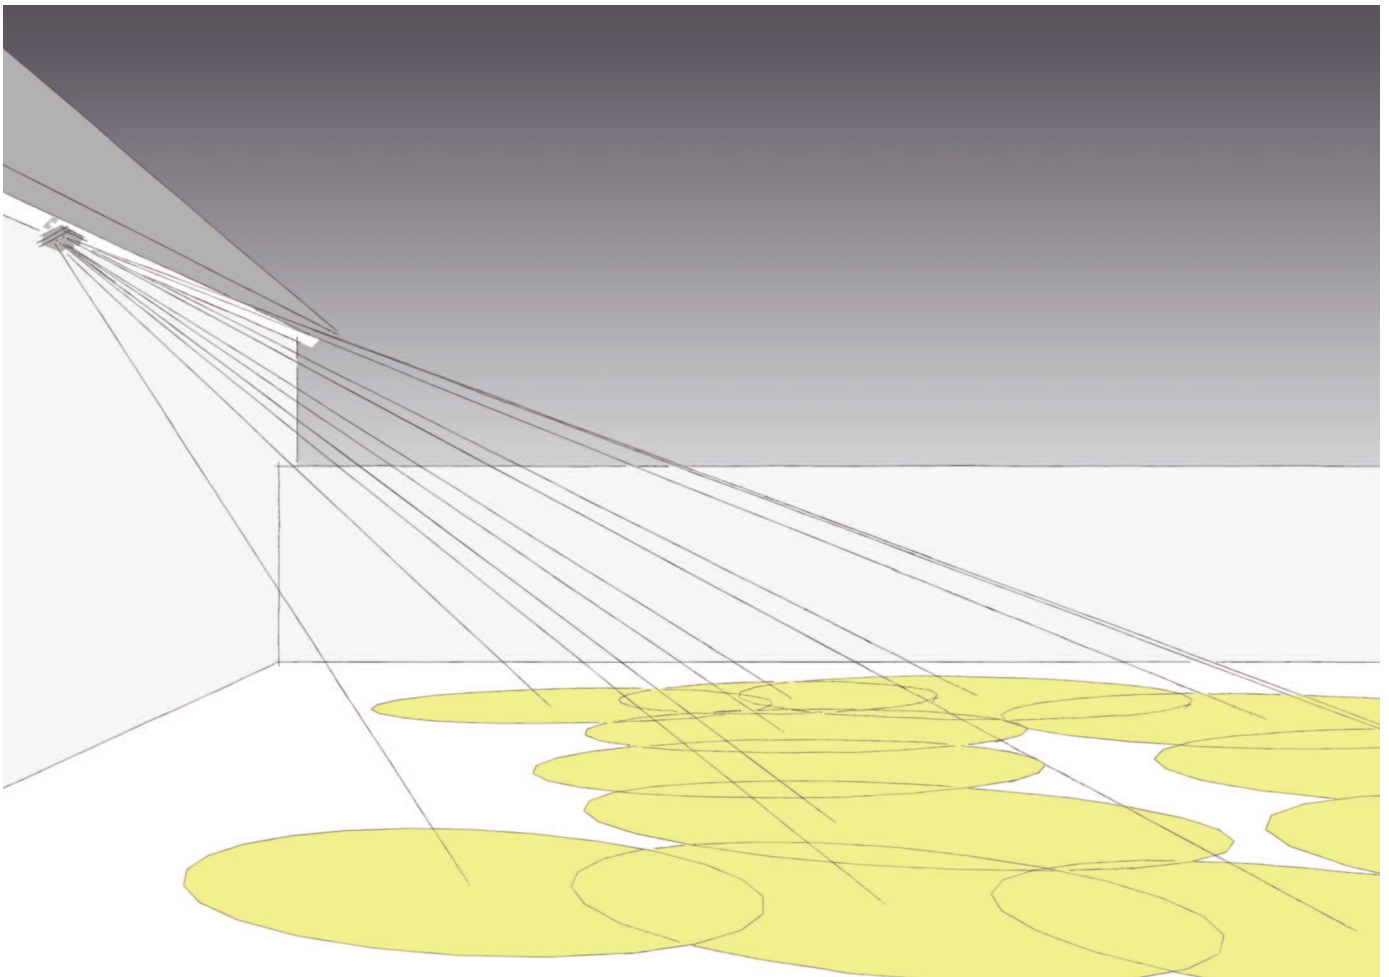

LIGHT IT — LED AUSSENLEUCHE MULTIPOINT

Es gibt verschiedenste Gründe für den Wunsch in der dunklen Jahreszeit das Erleben des Hausumfeldes über den Sonnenuntergang hinaus zu verlängern. Da jedoch Fensterscheiben das Innere von Räumen widerspiegeln, verhindern sie bei Dunkelheit, dass der Garten aus dem Haus heraus betrachtet werden kann. Wenn der Garten beleuchtet wird, verringert sich der Spiegelungseffekt stark und der Blick in den Garten erweitert den Innenraum.

Unsere Beleuchtungslösung kommt aus der professionellen Straßen- und Platzbeleuchtung und ermöglicht beliebig kurze Einschaltzeiten, zu deren Beginn bereits die volle Leuchtkraft mit einer guten Farbwiedergabe zur Verfügung steht. Das Licht der LED Platinen wird über Linsen gebündelt und projiziert. Da die Lichtintensität im Quadrat der Entfernung abnimmt, der Lichtkegel sich jedoch ebenso verbreitert, entsteht eine als natürlich empfundene Tiefenstaffelung des Außenraums.

Die neusten Modelle sind mit einer zusätzlichen Entblendungskante um die Linsen herum ausgeführt. Diese beschränken den Blendbereich für die sich im Garten bewegenden Personen auf die LED, von der sie direkt angeleuchtet werden.

Die Leuchtweite wird durch das Neigen des Leuchtenkopfes reguliert. Es stehen verschiedene Befestigungslösungen zur Auswahl. Lassen Sie sich beraten.

AUSFÜHRUNGEN UND PREISE

LED Außenleuchte als Flächenstrahler mit 12 Lichtpunkten