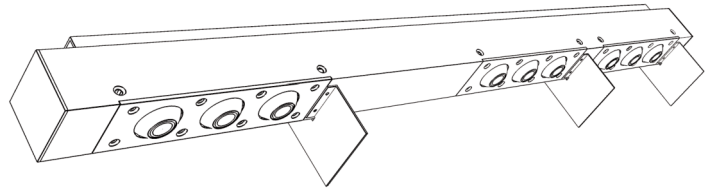

Entblendungslamellen schließen die Blendung für manche Lichtrichtungen aus.

AUSFÜHRUNGEN UND PREISE

LED Außenleuchte mit Schwenkkugel als Wand- und Deckenleuchte

1 W Power LED, 3000° K warmweiß; Linsen Abstrahlwinkel $2 \times 7,5^\circ$
Gehäuse Aluminium Farbe RAL nach Wahl;
Schutzart IP 54;

Wandleuchte mit 3 Schwenkkugeln

Deckenleuchte mit 9 Schwenkkugeln

Zusatzausstattung als dimmbare Leuchte

für 1-10 V Steuerung

Die selbst entwickelten Produkte werden in unserer Regie gefertigt.

Auf Anfrage liefern wir individuelle Maße und Ausführungen.

Alle Preise sind Netto- und Abholpreise. Preise sind gültig ab dem 01.01.2011 bis zum Erscheinen einer neuen Preisliste.