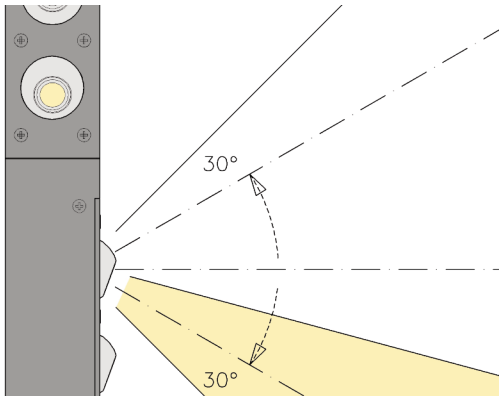

Wenn die Blickrichtung und die Beleuchtungsrichtung nicht übereinstimmen, wird diese Freude schnell getrübt, da gerade im Dunkeln Leuchten schnell eine unangenehme Blendung erzeugen und deshalb auch oft das Licht ausgeschaltet bleibt. Bei der Fassadenaufbauleuchte ist die Blendung kein

Thema mehr, da eine individuelle Platzierung von Entblendungslamellen die Blendung für manche Lichtrichtungen ausschließt.

Eine breite gestreute Lichtwirkung fürs ganze Beet kann an den einzelnen 3 plus 6 Kugeln eingestellt werden. Sie schwenken 30° rundum aus der Hauptrichtung. Wenn das 1W Power-LED Licht in der dunklen Nacht zu hell erscheint, hat die Möglichkeit das Licht zu dimmen. Die Leuchte ist wahlweise mit 1x3er LED Modulen bzw. 1x6er LED Modulen ausgestattet. Die engstrahlenden 1W High Power LEDs sind durch ein Kugelgelenk beweglich und ermöglichen dadurch eine gezielte Anstrahlung von Objekten oder Fassaden.

Die LED's mit Vorsatzlinse haben einen Kernabstrahlwinkel von $2 \times 7,5^\circ$ und sind rundum 30° aus der Mittellage schwenkbar.

Entblendungslamellen schließen die Blendung für manche Lichtrichtungen aus.

AUSFÜHRUNGEN UND PREISE

LED Außenleuchte mit Schwenkkugel als Wand- und Deckenleuchte

1 W Power LED, 3000° K warmweiß; Linsen Abstrahlwinkel $2 \times 7,5^\circ$
 Gehäuse Aluminium Farbe RAL nach Wahl;
 Schutzart IP 54;