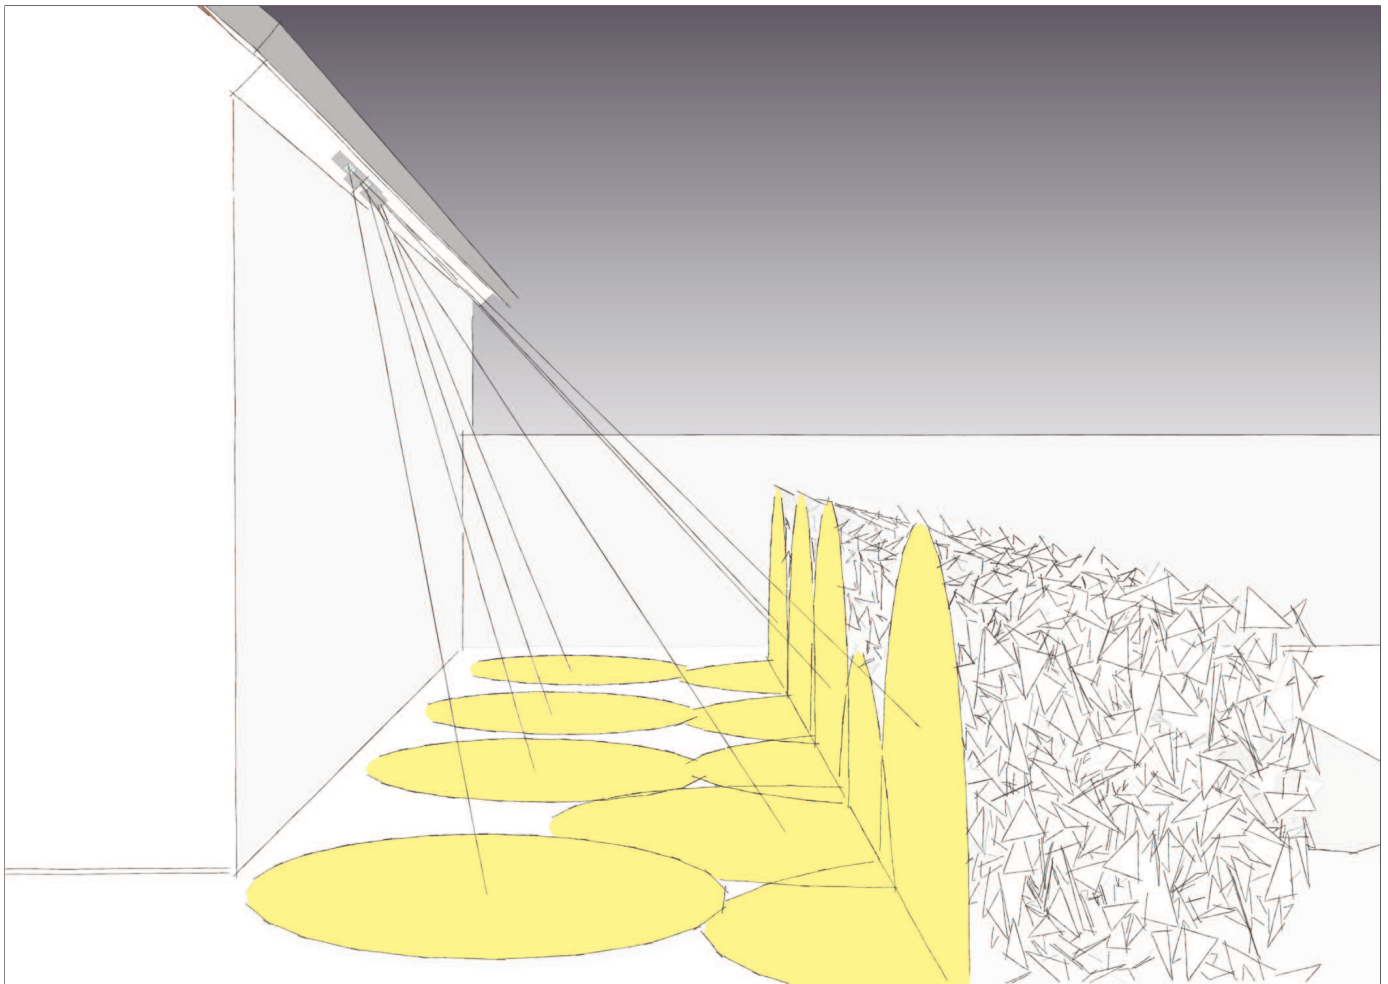

LIGHT IT — LED AUSSENLEUCHTEN MIT SCHWENKKUGEL

Fassadenaufbauleuchte: Gartenbeleuchtung ist ein aktuell attraktives Thema. Wir bieten funktionale und qualitätvolle Lichtlösungen, die die Schönheit unserer heimischen Gärten erlebbar werden lassen. Die Lichttechniker der Knoepfel GmbH haben sich Ihre Gedanken gemacht und haben verschiedenste Leuchten für den Einsatz rund um das Haus entwickelt. Eine davon ist die Fassadenaufbauleuchte.

Wenn die Blickrichtung und die Beleuchtungsrichtung nicht übereinstimmen, wird diese Freude schnell getrübt, da gerade im Dunkeln Leuchten schnell eine unangenehme Blendung erzeugen und deshalb auch oft das Licht ausgeschaltet bleibt. Bei der Fassadenaufbauleuchte ist die Blendung kein

Thema mehr, da eine individuelle Platzierung von Entblendungslamellen die Blendung für manche Lichtrichtungen ausschließt.

Eine breite gestreute Lichtwirkung fürs ganze Beet kann an den einzelnen 3 plus 6 Kugeln eingestellt werden. Sie schwenken 30° rundum aus der Hauptrichtung. Wenn das 1W Power-LED Licht in der dunklen Nacht zu hell erscheint, hat die Möglichkeit das Licht zu dimmen. Die Leuchte ist wahlweise mit 1x3er LED Modulen bzw. 1x6er LED Modulen ausgestattet. Die engstrahlenden 1W High Power LEDs sind durch ein Kugelgelenk beweglich und ermöglichen dadurch eine gezielte Anstrahlung von Objekten oder Fassaden.

Die LED's mit Vorsatzlinse haben einen Kernabstrahlwinkel von $2 \times 7,5^\circ$ und sind rundum 30° aus der Mittellage schwenkbar.

Entblendungslamellen schließen die Blendung für manche Lichtrichtungen aus.