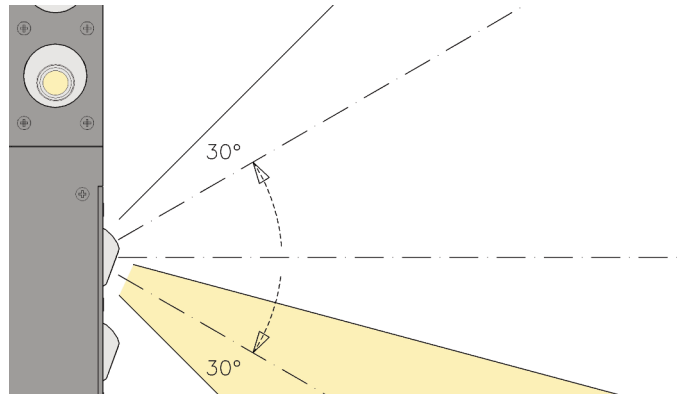

Die LED's mit Vorsatzlinse haben einen Kernabstrahlwinkel von $2 \times 7,5^\circ$ und sind rundum 30° aus der Mittellage schwenkbar.

AUSFÜHRUNGEN UND PREISE

LED Außenleuchte mit Schwenkkugel als Mastleuchte

1 W Power LED, 3000° K warmweiß; Linsen Abstrahlwinkel $2 \times 7,5^\circ$
Gehäuse Aluminium Farbe RAL nach Wahl;
Montage Flanschplatte quadratisch, rund oder mit Erdspieß; Schutzart IP 54
Maße 60 x 60mm , H mindestens 500mm, Gesamthöhe wahlweise
10 mm Endüberstand

Mastleuchte mit Erdspieß mit 9 Schwenkkugeln

H ca.: 100 cm; Erdspießhöhe ca. 41 cm
mit 3 m Anschlusskabel, schwarz gummiert

Mastleuchte mit 3 Schwenkkugeln

H ca.: 75,6 cm
tragfähiges, dübelfestes Punktfundament mit Anschlussleitung von unten erforderlich

Mastleuchte mit 6 Schwenkkugeln

H ca. 250 cm

Fragen Sie für Ihre Anwendung nach der einfachsten Befestigungs- und Anschlussmöglichkeit und nach individuellen Ausführungen

Zusatzausstattung als dimmbare Leuchte

für 1-10 V/Potentiometer Steuerung,
erfordert einen 30 cm langen Profilteil ohne Kugelbesatz

Die selbst entwickelten Produkte werden in unserer Regie gefertigt.

Auf Anfrage liefern wir individuelle Maße und Ausführungen.

Alle Preise sind Netto- und Abholpreise. Preise sind gültig ab dem 01.01.2011 bis zum Erscheinen einer neuen Preisliste.

Knoeppel GmbH | Im Lindental 48 | 58135 Hagen | Telefon (0 23 31) 48 47 36-0 |
Fax (0 23 31) 48 47 36-19 | info@knoeppel-gmbh.de | www.knoeppel-gmbh.de